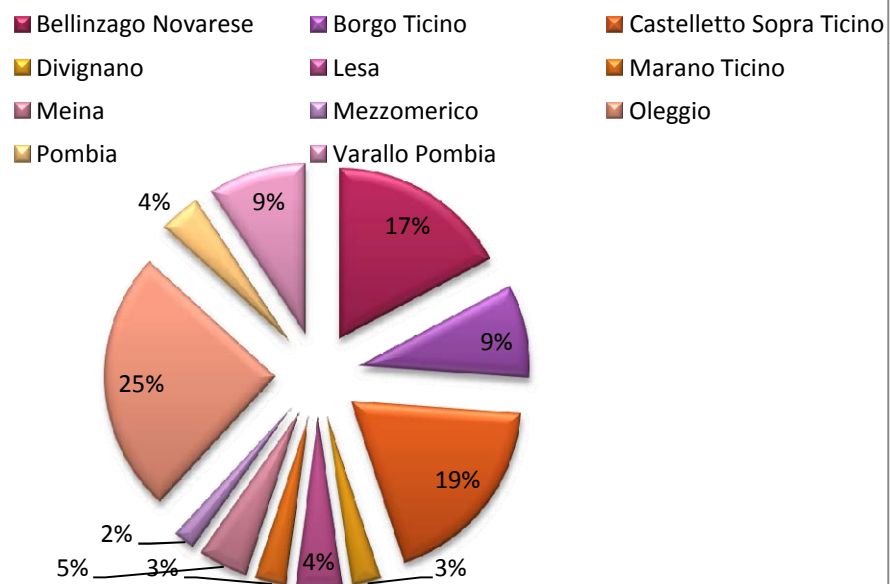

Popolazione residente al 31/12/2009

Comune	abitanti	totale
Bellinzago Novarese	9.259	
Borgo Ticino	4.770	
Castelletto Sopra Ticino	10.082	
Divignano	1.483	
Lesa	2.349	
Marano Ticino	1.575	
Meina	2.542	
Mezzomerico	1.115	
Oleggio	13.405	
Pombia	2.122	
Varallo Pombia	4.964	
Totale		53.666

Popolazione residente al 31/12/2009

Popolazione residente al 31/12/2010

Comune	abitanti	totale	differenza
Bellinzago Novarese	9.258		
Borgo Ticino	4.872		
Castelletto Sopra Ticino	10.259		
Divignano	1.472		
Lesa	2.351		
Marano Ticino	1.572		
Meina	2.584		
Mezzomerico	1.175		
Oleggio	13.616		
Pombia	2.174		
Varallo Pombia	4.999		
Totale		54.332	666